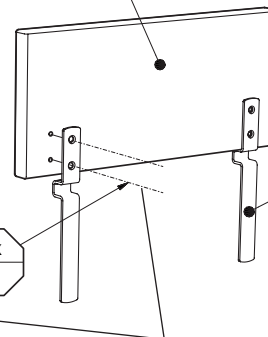

Gebruiksaanleitung PK-Nr. 3372

Instructions / Mode d'emploi / Gebruiksaanwijzing /
инструкция по использованию / 使用说明 / Használati utasítás

PAIDI Möbel GmbH
Hauptstraße 87
97840 Hafenlohr
Germany

Kinderwelten

1:1
DIN A4

ca. 0,25h

www.blauer-engel.de/uz38

- emissionsarm
- Holz aus nachhaltiger Forstwirtschaft

H19730058

A

6,3 x 20
4x
681 5094

1.

1x
1

2x
2

4x
A

LITTLE FLO
Kreideweiss
273 6051

Cashmere Beige
273 6052

Mattblau
273 6058

2.

ACHTUNG !!

Der Rausfallschutz schützt Kinder nur vor dem Herausfallen.
Er kann aber nicht verhindern, dass sie über die erhöhte Schutzvorrichtung steigen.

Seite 1 von 1

PK-Nr. 3372 Stand 12/2023