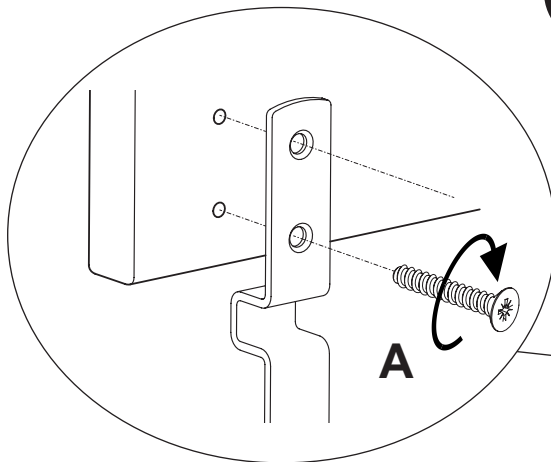

1:1
DIN A4

ca. 0,25h

www.blauer-engel.de/uz38

- emissionsarm
- Holz aus nachhaltiger Forstwirtschaft

H19730058

A

6,3 x 20
4x
681 5094

1.